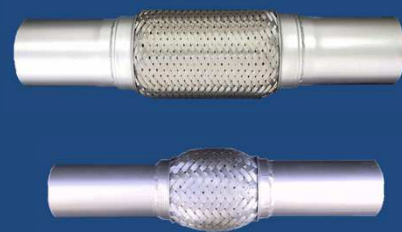

小型車から大型車まで 豊富なバリエーションで対応

YSK オリジナル商品

ストレートパイプ

L型 90度曲げパイプ

60度曲げパイプ

120度曲げパイプ

S型曲げパイプ

フレキシブルチューブ

断熱材・グラスウール

抱き合わせクランプ

各種ガスケット

※その他にも多数製品化しております。サイズ等の詳細はYSKホームページよりご覧いただけます。

山脇産業株式会社
<https://www.yama-waki.co.jp>